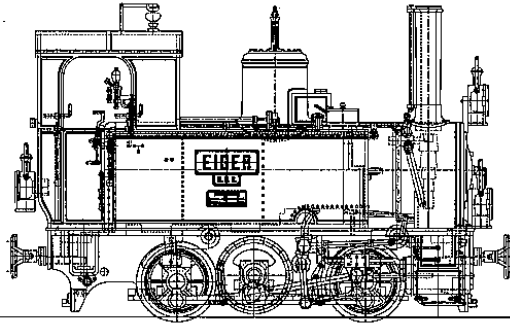

Berner-Oberland-Bahn (HOM, 1:87)

- BOB HG 2/2 11 EIGER (1893)
- BOB HG 2/2 11 EIGER (1910)
- BOB G 2/2 11 EIGER (1940)

① M1.4 Screw : 3x