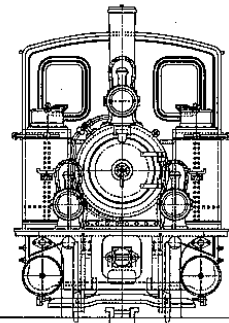

Berner-Oberland-Bahn (HOM, 1:87)

- BOB HG 2/2 11 EIGER (1893)
- BOB HG 2/2 11 EIGER (1910)
- BOB G 2/2 11 EIGER (1940)

① M1.4 Screw : 3x