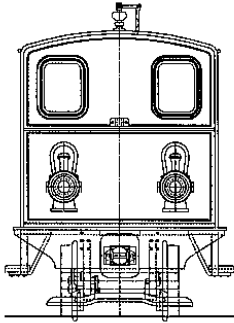

Berner-Oberland-Bahn (HOM, 1:87)

- BOB HG 2/2 11 EIGER (1893)
- BOB HG 2/2 11 EIGER (1910)
- BOB G 2/2 11 EIGER (1940)

① M1.4 Screw : 3x