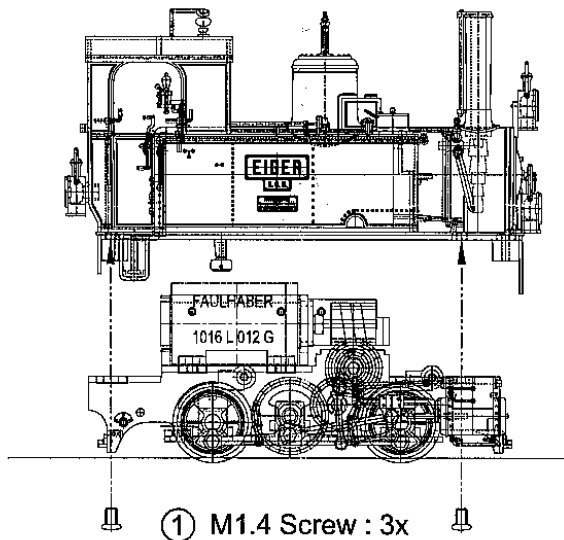

Berner-Oberland-Bahn (HOM, 1:87)

- BOB HG 2/2 11 EIGER (1893)
- BOB HG 2/2 11 EIGER (1910)
- BOB G 2/2 11 EIGER (1940)

① M1.4 Screw : 3x